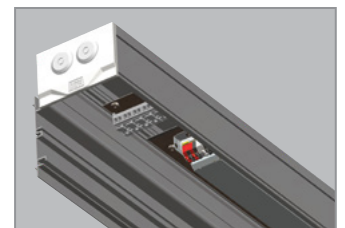

Öppning av armaturen utan verktyg.

Armaturer (st) pr. strömkrets

	28W	28W DALI	55W	55W DALI	82W	82W DALI	110W	110W DALI	128W	128W DALI
10A - B	19	14	20	14	20	23	14	20	14	20
10A - C	30	24	32	23	32	37	20	32	22	32
16A - B	30	24	32	23	32	37	22	32	22	32
16A - C	51	40	54	39	54	62	37	54	37	54