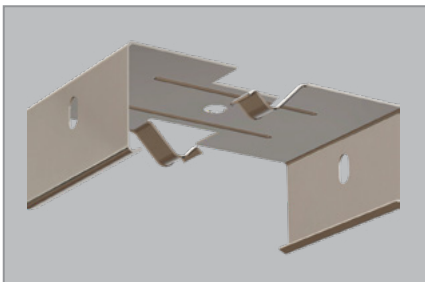

DEFA nr.	E-nr.	Typ	Modul	Optik	Ljuskälla	Arm. lm	lm/W	Styrning	Vikt (kg)
124701	7216330	UtiLine	958 mm	Wide	28W 4000K	4000 lm	143		2,7
124702	7216331	UtiLine	958 mm	Wide	28W 4000K	4000 lm	143	DALI	2,7
124703	7216332	UtiLine	958 mm	Medium	28W 4000K	4000 lm	143		2,7
124704	7216333	UtiLine	958 mm	Medium	28W 4000K	4000 lm	143	DALI	2,7
124705	7216334	UtiLine	1274 mm	Wide	55W 4000K	8000 lm	146		3,3
124706	7216335	UtiLine	1274 mm	Wide	55W 4000K	8000 lm	146	DALI	3,3
124707	7216336	UtiLine	1274 mm	Medium	55W 4000K	8000 lm	146		3,3
124708	7216337	UtiLine	1274 mm	Medium	55W 4000K	8000 lm	146	DALI	3,3
124709	7216338	UtiLine	1590 mm	Wide	82W 4000K	12000 lm	146		3,9
124710	7216339	UtiLine	1590 mm	Wide	82W 4000K	12000 lm	146	DALI	3,9
124711	7216340	UtiLine	1590 mm	Medium	82W 4000K	12000 lm	146		3,9
124712	7216341	UtiLine	1590 mm	Medium	82W 4000K	12000 lm	146	DALI	3,9
124713	7216342	UtiLine	1590 mm	Wide	110W 4000K	16000 lm	146		3,9
124714	7216343	UtiLine	1590 mm	Wide	110W 4000K	16000 lm	146	DALI	3,9
124715	7216344	UtiLine	1590 mm	Medium	110W 4000K	16000 lm	146		3,9
124716	7216345	UtiLine	1590 mm	Medium	110W 4000K	16000 lm	146	DALI	3,9
124717	7216346	UtiLine	1590 mm	Narrow	128W 4000K	18750 lm	147		3,9
124718	7216347	UtiLine	1590 mm	Narrow	128W 4000K	18750 lm	147	DALI	3,9

Tillbehör:
126542

Skyddsgaller (bollskydd) för 1590 mm modul

Monteringsfäste i rostfritt stål (inkl.)