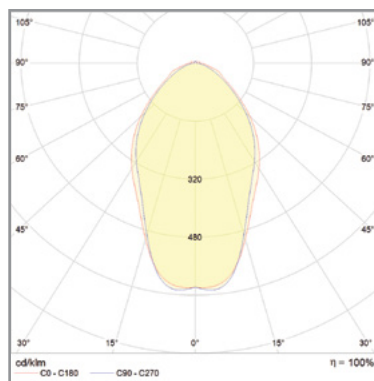

Medium - medium strålande 60°