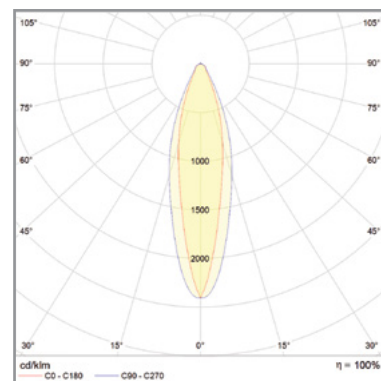

Narrow - smal strålande 30°