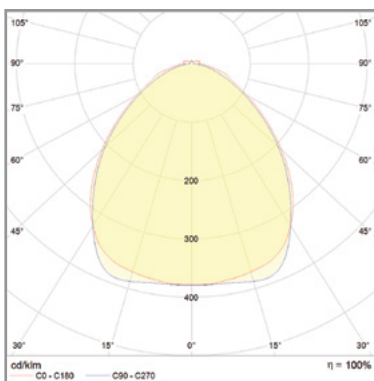

Wide - bred strålande 90°