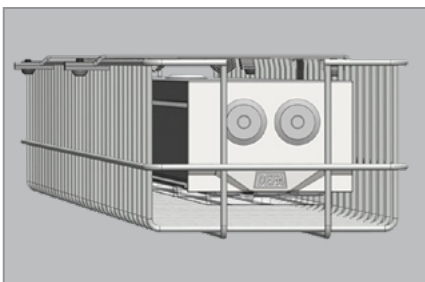

Skyddsgaller - bollskydd (tillbehör)